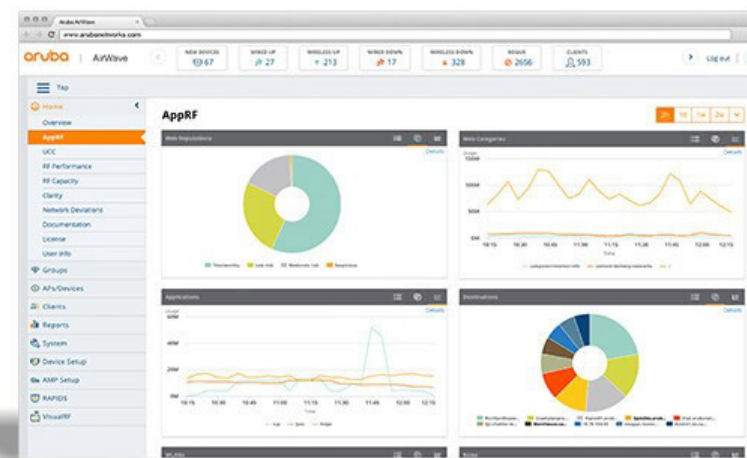

*HPE 1 año Foundation Care intercambio día siguiente

Videos de formación

Prueba Aruba Central

Prueba gratuita de 90 días
Regístrese ahora

Genera negocio para tu empresa con Aruba Central

Gestión de dispositivos