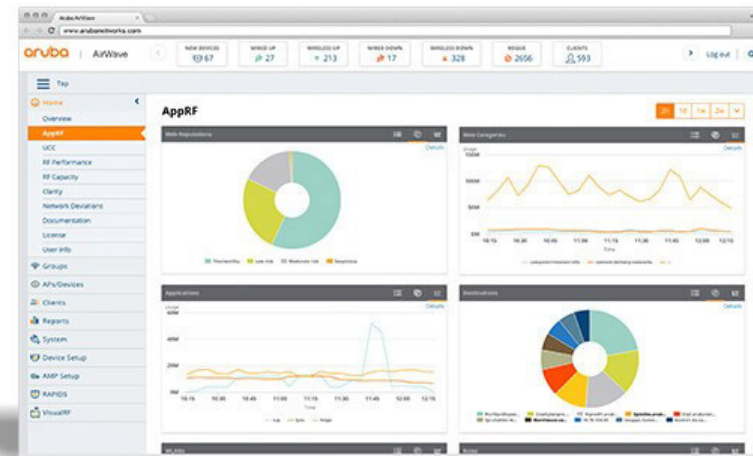

*HPE 1 año Foundation Care intercambio día siguiente

Videos de formación

Prueba Aruba Central

Prueba gratuita de 90 días
Regístrese ahora

Genera negocio para tu empresa con Aruba Central

Gestión de dispositivos