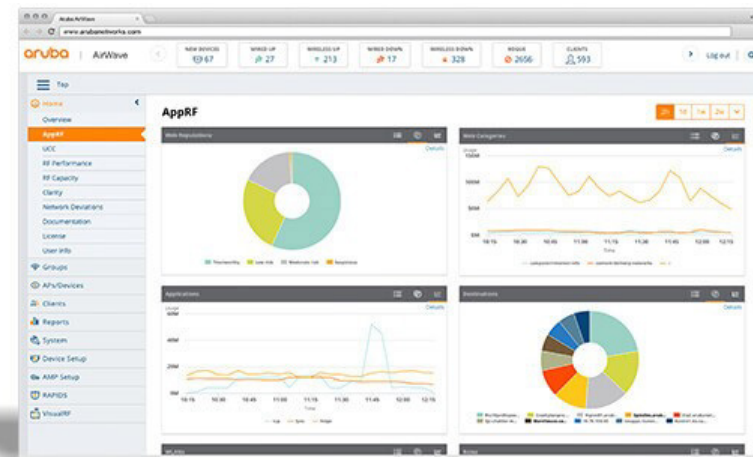

\*HPE 1 año Foundation Care intercambio día siguiente

Videos de formación

Prueba Aruba Central

Prueba gratuita de 90 días  
Regístrese ahora