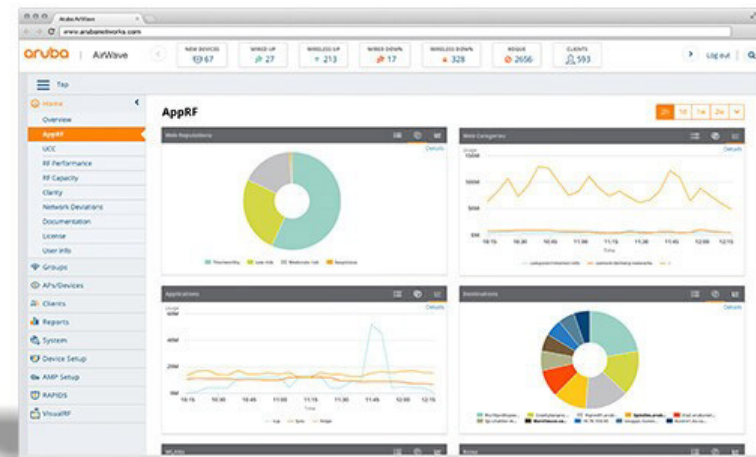

*HPE 1 año Foundation Care intercambio día siguiente

Videos de formación

Prueba Aruba Central

Prueba gratuita de 90 días
Regístrese ahora

Genera negocio para tu empresa con Aruba Central

Gestión de dispositivos