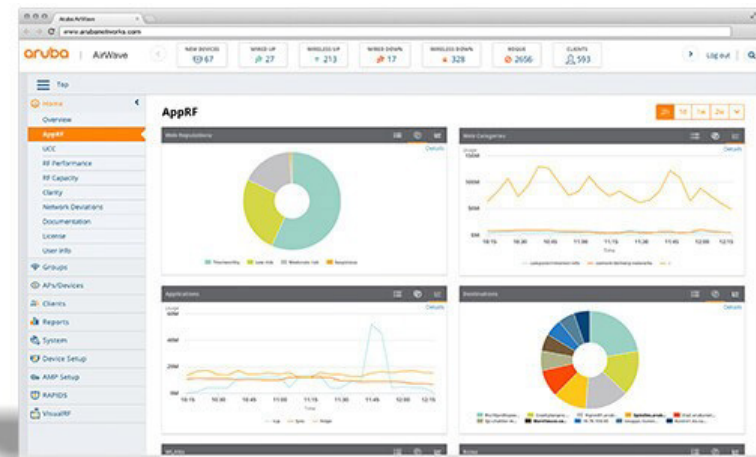

*HPE 1 año Foundation Care intercambio día siguiente

Videos de formación

Prueba Aruba Central

Prueba gratuita de 90 días
Regístrese ahora

Genera negocio para tu empresa con Aruba Central

Gestión de dispositivos

- Múltiples localizaciones o clientes
- Gestión de puntos de acceso y switches
- Soporte 24x7 incluido
- Zero Touch Provisioning
- Generación de reportes
- Filtrado (aplicación, URL, reputación web...)