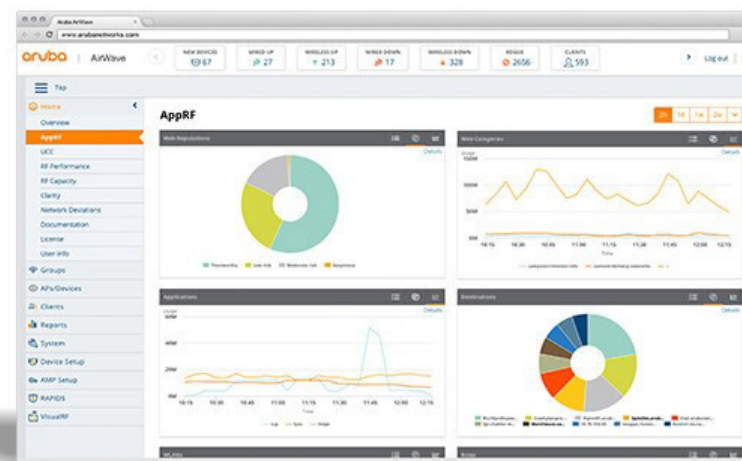

Múltiples opciones de gestión

Gestión web local de controladora virtual
Gestión Cloud y funciones avanzadas, Aruba Central
Gestión On Premise, Aruba Airwave

SENCILLEZ

Facilidad de configuración local y remota. (Zero Touch)

RENDIMIENTO

Optimizado para alta densidad.

SEGURIDAD

IDS/IPS, Firewall incluido, visibilidad de tráfico.

ALTA DISPONIBILIDAD

Controlador virtualizado, sin punto único de fallo.

FLEXIBILIDAD

Múltiples opciones de gestión y protección de la inversión

AHORRO

Eliminación de controladoras y firewalls externos.

	P.N.	Nombre	Descripción	PVP recomendado	Support Services
	JW190A	IAP-103	Baja densidad 802.11n 2x2:2	348€	(Ref.: H3UN4E)* PVP 15,5€
	JX954A	IAP-207 ¡Nuevo!	Media densidad 802.11ac 2x2:2	348€	(Ref.: H5BT8E)* PVP 17€
	JW216A	IAP-205H	Media densidad 802.11n 2x2:2 + Switch	651€	(Ref.: H3VS6E)* PVP 24,5€
	JX945A	IAP-305 ¡Nuevo!	Media densidad 11ac Wave 2 802.11ac 2x/3x	612€	(Ref.: H5DW2E)* PVP 24,5€
	JW811A	IAP-315 ¡Nuevo!	Alta densidad 11ac Wave 2 802.11ac 4x4:4 MU MIMO	876€	(Ref.: H4UA4)* PVP 47€
	JW254A	IAP-275	Exterior Omnidireccional 802.11ac 3x3:3	1.869€	(Ref.: H4BE1E)* PVP 50€
	JW260A	IAP-277	Exterior Omnidireccional 802.11ac 3x3:3	2.057€	(Ref.: H4BY9E)* PVP 56€

*HPE 1 año Foundation Care intercambio día siguiente