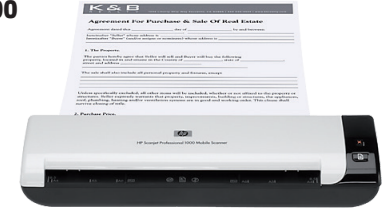

HP Scanjet 1000 (Ref.: L2722A)

26%
de descuento*

~~219€~~ **163€**

Escaneo práctico de documentos casi en cualquier sitio: este escáner es ideal para oficinas pequeñas con poco espacio y para trabajadores con movilidad cara a cara con clientes o mientras viajan.

Portátil con alimentador de hojas
Peso: 0,66 kg

Hasta 600 ppp

Controlador TWAIN, Nuance PaperPort, Nuance OmniPage, NewSoft Presto! BizCard SE

Hasta 5 ppm/8 ipm

210 x 297 mm

HP Care Pack 3 años (Ref.: UT949E) **53%** de descuento